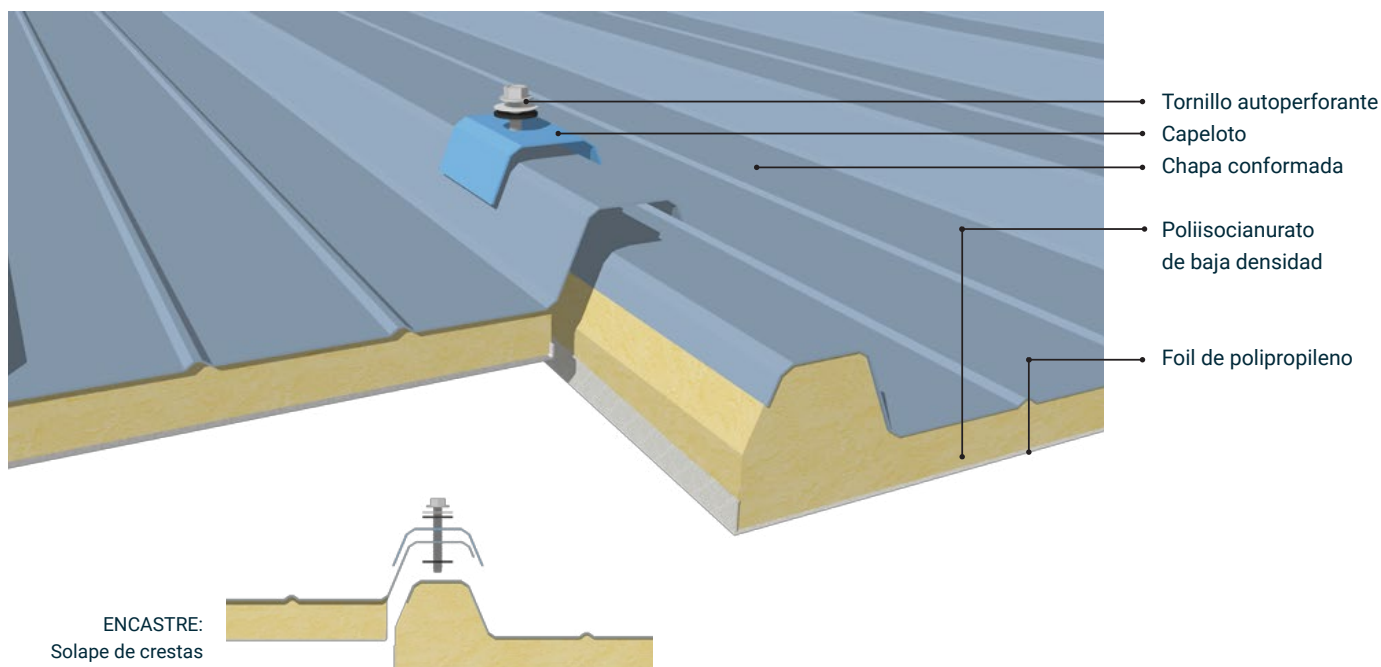

> TABLA DE CARGAS ADMISIBLES

SIMPLETECH														
S	K		Peso	P					P					
	Kcal/ m² h°C	Watt/ m² °C		L	L	L	L	L	L	L	L			
mm			Kg/m²	Carga	50	80	110	180	300	40	70	90	135	250
10	0.71	0.83	4.85	Kg/m²	2.00	1.75	1.50	1.25	1.00	2.00	1.75	1.50	1.25	1.00

TABLA DE LUCES ADMISIBLES

Las luces (L) en metros, correspondientes a una sobrecarga (P) uniformemente distribuida, medida en kgf/m². Las mismas garantizan una flecha menor o igual a L/200. Los datos utilizados son a partir de pruebas de cargas realizadas en laboratorios de ensayos.

> DETALLE DE ENCUESTROS

CÓRDOBA

Av. Las Malvinas 9465. B° Arenales. Córdoba. CP.: 5012

Tel.: 0351-4997656 / 3517614339 / www.mcastano.com.ar / info@mcastano.com.ar