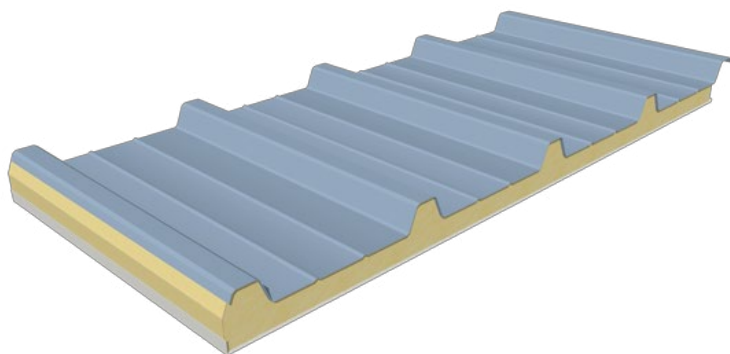

CARACTERÍSTICAS GENERALES

Panel de acero fabricado en proceso de línea continua con **núcleo de poliisocianurato (PIR) de baja densidad**. Cara exterior en chapa galvanizada, prepintada o cincalum y cara interior foil de polipropileno.

Aislación térmica.

Permite reemplazar la instalación de mampostería u otros detalles de terminación.

Excelente reflectividad a la luz.

Facilidad de montaje y rapidez en la instalación.

Diseño con ancho útil 1,00 metro

VIVIENDA UNIFAMILIAR

CARA EXTERIOR

Material Acero galvanizado, prepintado o cincalum

Colores Colores especiales consultar en fábrica

Conformado chapa Trapezoidal 0.4 mm.

Espesores nominales 0.4 mm. (otros espesores consultar en fábrica).

CARA INTERIOR

Material Foil de polipropileno de alta resistencia

Espesores nominales 0.08 mm.

AISLANTE

Material Poliisocianurato (PIR)

Densidad total nominal 30 kg/m³ aprox.

Espesores nominales 10 mm.

Largos Máximo hasta 14 m, Longitud mínima 2,5 m. otros largos consultar.