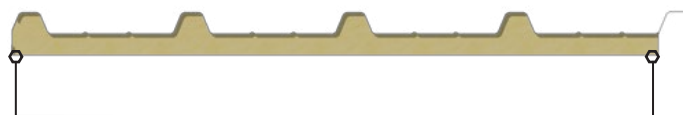

CARACTERÍSTICAS GENERALES

Panel de acero fabricado en proceso de línea continua con **núcleo de poliisocianurato (PIR) de baja densidad**. Cara exterior en chapa galvanizada, prepintada o cincalum y cara interior foil de polipropileno.

Aislación térmica.

Permite reemplazar la instalación de mampostería u otros detalles de terminación.

Excelente reflectividad a la luz.

Facilidad de montaje y rapidez en la instalación.

Diseño con ancho útil 1,00 metro

VIVIENDA UNIFAMILIAR

CARA EXTERIOR

Material Acero galvanizado, prepintado o cincalum

Colores Colores especiales consultar en fábrica

Conformado chapa Trapezoidal 0.4 mm.

Espesores nominales 0.4 mm. (otros espesores consultar en fábrica).

CARA INTERIOR

Material Foil de polipropileno de alta resistencia

Espesores nominales 0.08 mm.

AISLANTE

Material Poliisocianurato (PIR)

Densidad total nominal 30 kg/m³ aprox.

Espesores nominales 10 mm.

Largos Máximo hasta 14 m, Longitud mínima 2,5 m. otros largos consultar.